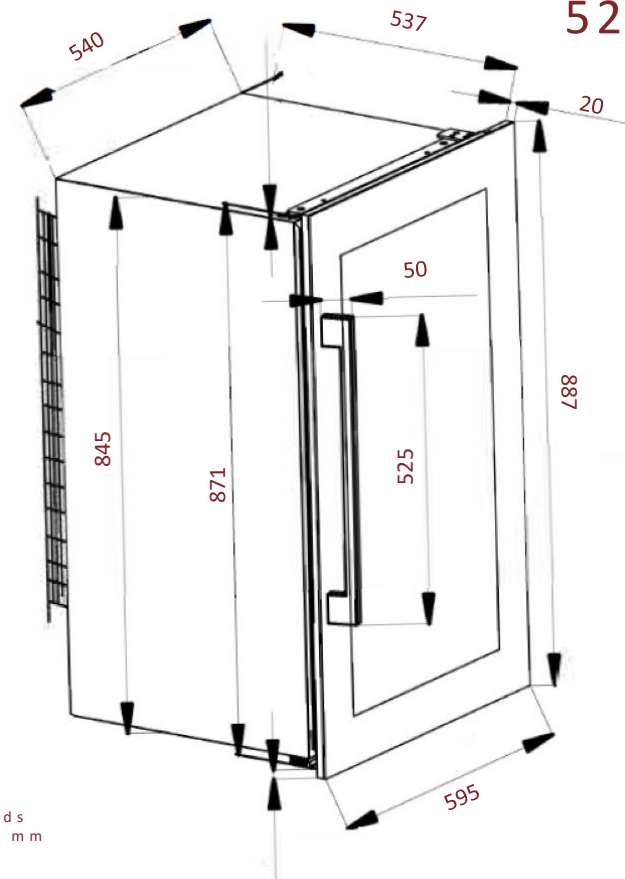

### Débordement de la porte

Débordement de la porte par rapport au corps de la cave

Haut: 21 mm et bas: 21 mm

Droite et gauche: 27,5 mm

Débordement de la porte sur le meuble

Haut et bas: 4,5 mm

Droite et gauche: 17,5 mm

### Dimensions nettes

LxPxH

595 x 557 x 887

### Ventilation

Laisser des ventilations hautes et basses pour le bon fonctionnement de l'appareil

[www.avintage.com](http://www.avintage.com)

Hauteur pieds  
réglables: 15 mm

Données en  
millimètres