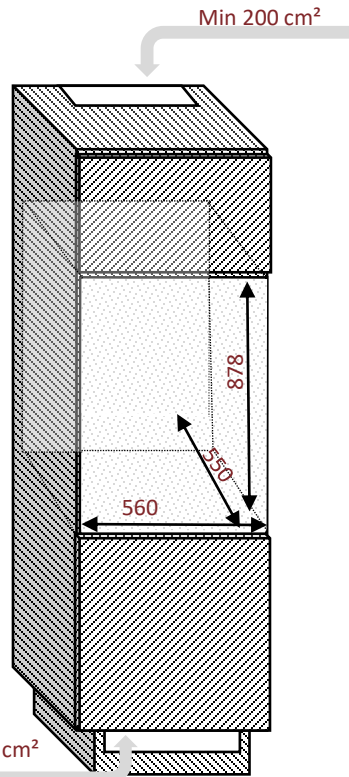

# Schéma d'encastrement

avintage ●●● — FR

### Poignée

Poignée ton sur ton **Min 200 cm²**

### Débordement de la porte

Débordement de la porte par rapport au corps de la cave

Haut: 21 mm et bas: 21 mm

Droite et gauche: 27,5 mm

Débordement de la porte sur le meuble

Haut et bas: 4,5 mm

Droite et gauche: 17,5 mm

### Dimensions nettes

LxPxH

595 x 557 x 887