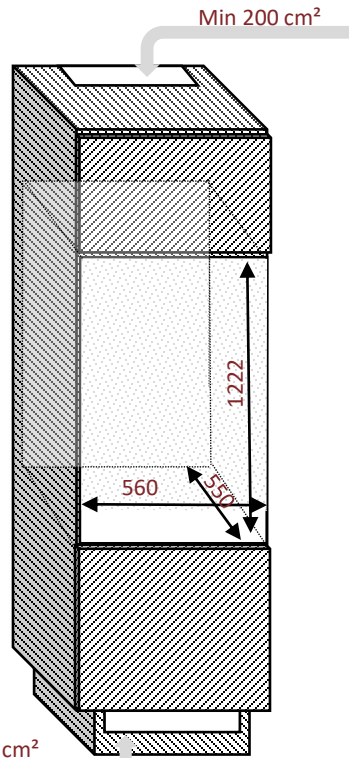

# AVI81XDZA

Cave de service  
Intégrable en colonne

**Niche 122**

**Double zone  
79 bouteilles**

## Débordement de la porte

Débordement de la porte par rapport au corps de la cave

Haut et bas: 21 mm

Droite et gauche: 27,5 mm

Débordement de la porte sur le meuble

Haut et bas: 5,5 mm

Droite et gauche: 17,5 mm

## Dimensions nettes

LxPxH

595 x 557 x 1233