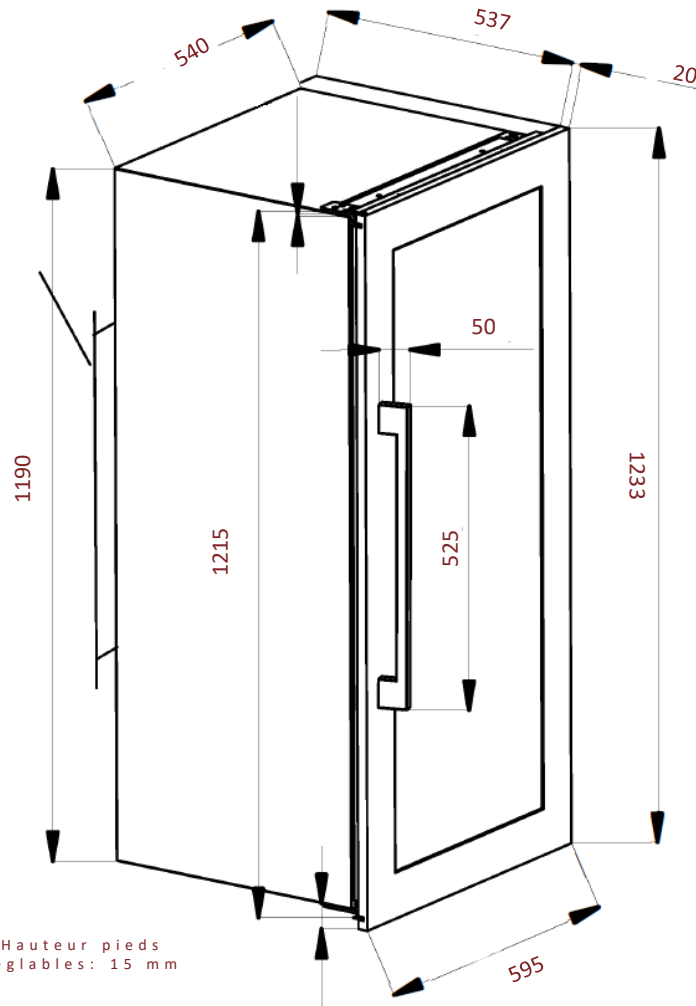

Hauteur pieds
réglables: 15 mm

Données en
millimètres