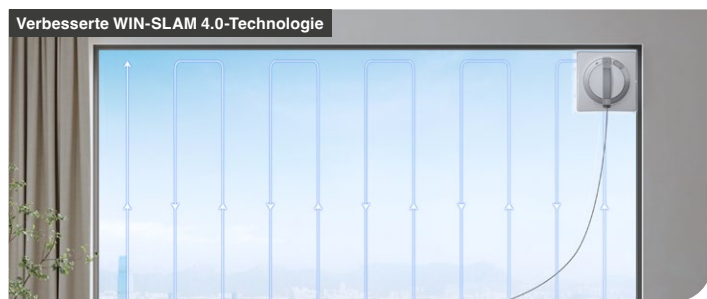

Auf deine Bedürfnisse und Anforderungen zugeschnitten

Müheloser Glanz auf Knopfdruck! Der WINBOT W2 OMNI macht die Fensterreinigung mit automatischen Vor- und Rückwärtsbewegungen zum Kinderspiel und stellt gleichzeitig eine umfassende und gründliche Fensterreinigung sicher. Genieße deine Freiheit und wähle aus fünf anpassbaren Modi:

- **Schnelle Reinigung:** Schnelles Nachwischen, wenn du wenig Zeit hast.
- **Tiefenreinigung:** Ein intensiver Reinigungsvorgang, der über die reguläre oder routinemäßige Reinigung hinausgeht.
- **Kantenreinigung:** Gezielte Reinigung der Kanten für makellose Sauberkeit von einer Ecke zur anderen.
- **Punktreinigung:** Gezielte und präzise Entfernung von Flecken.
- **Feinreinigung:** Eine optimierte Reinigungsroutine, bei der keine Bereiche oder Oberflächen ausgelassen werden.

Technische Informationen

Name	ECOVACS WINBOT W2 OMNI
Geräuschpegel	ca. 63 dB
Ladezeit des Akkus	ca. 4 Std.
Akkukapazität	Lithium 4500 mah
Einziges Arbeitsfläche / Schnellreinigungsmodus	ca. 55 m²
Einziges Arbeitsfläche / Tiefenreinigungsmodus	ca. 22 m²
Maximale Arbeitsfläche (volles 60 mL Reservoir)	30m²
Reinigungsmodi	Schnell-/Tien-/Kanten-/Punk-/Feinreinigung
Reinigungseffizienz	2 Min./m² (via Fast cleaning Mode)
Unterbrechungsschutz	30 Min.
Sicherheitsschutzstufe	12
Mindestgeeignete Fenstergröße	30 x 40 cm
Gewicht des Roboters	1,6 kg
Abmessungen des Roboters	271 x 271 x 77 mm
Gewicht der Station	5,6 kg
Abmessungen der Station (L x B x H)	312 x 215 x 327 mm
Gewicht inkl. äußerer Verpackung	8,5 kg
Abmessungen der äußeren Produktverpackung (L x B x H)	380 x 297 x 406 mm
EAN EU	6970135031306