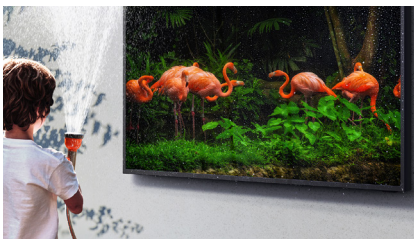

Der QLED TV für draussen.

Ultra Bright Picture Quality
Quantum HDR 2000
Anti-Reflektionsschicht

Direct Full Array 16x
Direkte
Hintergrundbeleuchtung

Weather Resistant Durability (IP55)
Wasser- und Staubeschützt
IP56 Fernbedinung