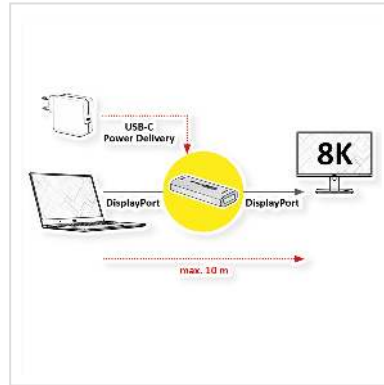

ROLINE DisplayPort Extender, 8K60, 10m

Artikelnummer	14.01.3475
Hersteller	ROLINE
Hersteller-Art.-Nr.	14.01.3475
EAN (Einzelstück)	7630049628861

DisplayPort Repeater zur Realisierung einer Punkt-zu-Punkt-Verbindung. Senken Sie die Kosten für Display-Anwendungen, da mit nur einem Repeater auch über längere Strecken nur je ein einziges DisplayPort Ein- und Ausgabegerät erforderlich ist. Und das mit einer 8K Auflösung von bis zu 7680x4320 @60Hz!

- Ideal für Display-Anwendungen in Konferenzräumen, Klassenzimmern & Schulungsräumen etc.
- Verlängern Sie das DisplayPort-Signal auf bis zu 10 Meter.
- Unterstützt DisplayPort-Auflösungen bis zu 8K@60Hz
- Entspricht der DisplayPort-Spezifikation v1.4, rückwärts kompatibel zu v1.2
- Kompatibel mit HDCP 2.2 & DPCP
- Unterstützt 8K @60Hz (maximale Länge: 5 m in; 5 m out); 4K @60Hz (maximale Länge: 10 m in; 10 m out)
- HDTV-kompatibel
- Plug & Play
- Stromversorgung (5V2A) über USB PD mit Typ-C-Kabel (NICHT im Lieferumfang)

Technische Daten

Hersteller	ROLINE
Produktgruppe	Splitter und Selektoren

Produkttyp	DisplayPort-Verlängerung
Farbe	grau
Lieferumfang	DisplayPort Repeater, Kurzanleitung
Schnittstelle	DP
Max. Distanz	10 m
Eingänge Video	DP
Ausgang Video	DP
Max. Auflösung	7680 x 4320 @60Hz (8K, UHD-2)
Betriebstemperatur min.	-15 °C
Betriebstemperatur max.	45 °C
Höhe	10 mm
Breite	23 mm
Tiefe	60 mm
Gewicht	17 g
Verpackungshöhe	20 mm
Verpackungsbreite	20 mm
Verpackungstiefe	70 mm
Paketgewicht	0.02 kg