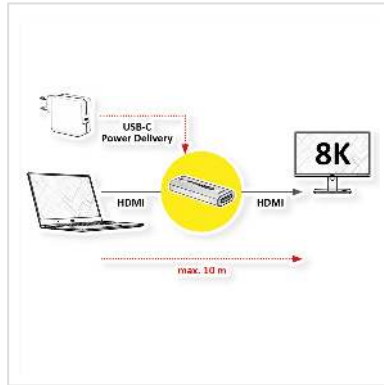

ROLINE HDMI Extender, 8K60, 10m

Artikelnummer	14.01.3476
Hersteller	ROLINE
Hersteller-Art.-Nr.	14.01.3476
EAN (Einzelstück)	7630049628878

roline
Designed for Professionals

4320p
UHD-2

8K

HDMI Repeater zur Realisierung einer Punkt-zu-Punkt-Verbindung. Senken Sie die Kosten für Display-Anwendungen, da mit nur einem Repeater auch über längere Strecken nur je ein einziges HDMI Ein- und Ausgabegerät erforderlich ist. Und das mit einer 8K Auflösung von bis zu 7680x4320 @60Hz!

- Ideal für Display-Anwendungen in Konferenzräumen, Klassenzimmern & Schulungsräumen etc.
- Verlängern Sie das HDMI-Signal auf bis zu 10 / 20 Meter.
- Unterstützt HDMI-Auflösungen bis zu 7680x4320 @60Hz (Ultra HD 8K; rückwärts kompatibel zu Full HD 4K)
- Kompatibel mit HDCP 2.2 & DPCP
- Unterstützt 7680x4320 @60Hz (maximale Länge: 5 m in; 5 m out), 4K 60Hz (maximale Länge: 15 m in; 5 m out)
- Unterstützt Audio-Formate DTS-HD / Dolby trueHD / DTS / Dolby AC3 / DSD
- HDTV-kompatibel
- Plug & Play
- Stromversorgung (5V2A) über USB PD mit Typ-C-Kabel (NICHT im Lieferumfang)

Technische Daten

Hersteller	ROLINE
Produktgruppe	Splitter und Selektoren

Produkttyp	HDMI-Verlängerung
Farbe	grau
Lieferumfang	HDMI Repeater, Kurzanleitung
Schnittstelle	HDMI
Max. Distanz	10 m
Eingänge Video	HDMI
Ausgang Video	HDMI
Max. Auflösung	7680 x 4320 @60Hz (8K, UHD-2)
Betriebstemperatur min.	-15 °C
Betriebstemperatur max.	45 °C
Höhe	10 mm
Breite	23 mm
Tiefe	60 mm
Gewicht	17 g
Verpackungshöhe	20 mm
Verpackungsbreite	20 mm
Verpackungstiefe	70 mm
Paketgewicht	0.02 kg