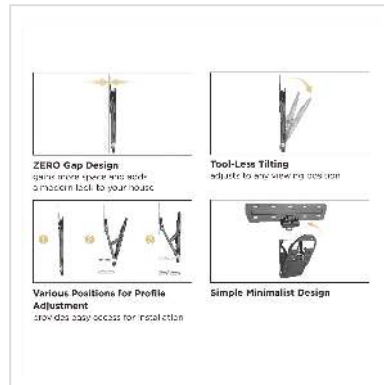

VALUE TV-Monitorwandhalterung für SAMSUNG Q-Serie, Q7, Q8, Q9, bis 50 kg

Artikelnummer	17.99.1166
Hersteller	VALUE
Hersteller-Art.-Nr.	17.99.1166
EAN (Einzelstück)	7630049610057

TV Wandhalterung für Bildschirme der Samsung® Q-Serie™ (Q7™ / Q8™ / Q9™) bei geringstem Platzbedarf

- Für Bildschirme der Samsung Q-Serie™ (Q7, Q8, Q9) mit bis zu 65"
- Belastbarkeit bis 50 kg
- Feste Aufhängung
- Sehr geringer Wandabstand : 17 - 92 mm
- Sicherung gegen unbeabsichtigtes Lösen der Montagehaken
- Neigbarkeit: +3° ~ -3°
- Halterung aus solidem, schwarzen Stahl

Technische Daten

Hersteller	VALUE
Produktgruppe	LCD-Monitorarme
Produkttyp	TV-Wandhalterung
Farbe	schwarz
Tragkraft	50 kg
Anzahl Drehpunkte	0
Befestigung	Wandhalterung
Neigbar	ja

Drehbar	nein
Wandabstand	1.7 cm
Anzahl Monitore	1
Max. Bildschirmdiagonale (Zoll)	65 Zoll
Materialgruppe	Metall
Technische Besonderheiten	Geeignet nur für Samsung Q Serie (Q7 / Q8 / Q9)
Gewicht	2005.3 g
Verpackungshöhe	70 mm
Verpackungsbreite	210 mm
Verpackungstiefe	570 mm
Paketgewicht	2.5 kg