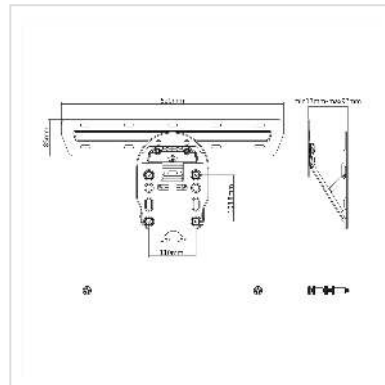

VALUE TV-Monitorwandhalterung für SAMSUNG Q-Serie, Q7, Q8, Q9, bis 50 kg

Artikelnummer	17.99.1166
Hersteller	VALUE
Hersteller-Art.-Nr.	17.99.1166
EAN (Einzelstück)	7630049610057

TV Wandhalterung für Bildschirme der Samsung® Q-Serie™ (Q7™ / Q8™ / Q9™) bei geringstem Platzbedarf

- Für Bildschirme der Samsung Q-Serie™ (Q7, Q8, Q9) mit bis zu 65"
- Belastbarkeit bis 50 kg
- Feste Aufhängung
- Sehr geringer Wandabstand : 17 - 92 mm
- Sicherung gegen unbeabsichtigtes Lösen der Montagehaken
- Neigbarkeit: +3° ~ -3°
- Halterung aus solidem, schwarzen Stahl

Technische Daten

Hersteller	VALUE
Produktgruppe	LCD-Monitorarme
Produkttyp	TV-Wandhalterung
Farbe	schwarz
Tragkraft	50 kg
Anzahl Drehpunkte	0
Befestigung	Wandhalterung
Neigbar	ja

Drehbar	nein
Wandabstand	1.7 cm
Anzahl Monitore	1
Max. Bildschirmdiagonale (Zoll)	65 Zoll
Materialgruppe	Metall
Technische Besonderheiten	Geeignet nur für Samsung Q Serie (Q7 / Q8 / Q9)
Gewicht	2005.3 g
Verpackungshöhe	70 mm
Verpackungsbreite	210 mm
Verpackungstiefe	570 mm
Paketgewicht	2.5 kg