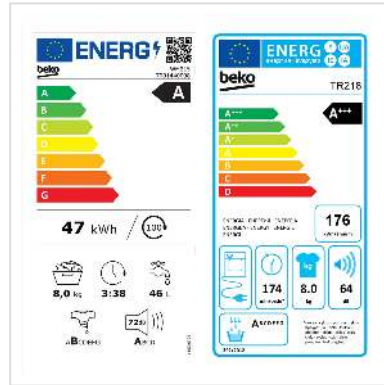

Beko Waschturm, WM215_TR218

Artikelnummer	04.07.0171
Hersteller	Beko
Hersteller-Art.-Nr.	WM215_TR218
EAN (Einzelstück)	7630049651685

Entdecken Sie den platzsparenden Waschturm von Beko: WM215 Waschmaschine und TR218 Trockner

Maximieren Sie Ihre Waschkapazität und sparen Sie wertvollen Platz mit dem innovativen Waschturm von Beko, bestehend aus der leistungsstarken WM215 Waschmaschine und dem effizienten TR218 Trockner.

Ergänzen Sie die WM215 Waschmaschine mit dem TR218 Trockner, der mit innovativer Wärmepumpentechnologie ausgestattet ist. Diese sorgt nicht nur für eine effiziente Trocknung Ihrer Kleidung, sondern reduziert auch den Energieverbrauch erheblich. Mit einer Vielzahl von Trockenprogrammen und einem Feuchtigkeitssensor bietet der TR218 optimale Trocknungsergebnisse bei minimalem Aufwand.

Technische Daten

Hersteller	Beko
Produktgruppe	Waschen & Trocknen
Produkttyp	Waschturm
Farbe	weiß
Modellbezeichnung	WM215_TR218
Energieeffizienzklasse (A-G)	A

Jährlicher Energieverbrauch	177 kWh
--------------------------------	---------

Energieverbrauch für 100 Waschzyklen	62 kWh
---	--------

Display	ja
---------	----

Schleudereffizienzklasse	B
--------------------------	---

Restzeitanzeige	ja
-----------------	----

Geräuschpegel Waschvorgang	64 dB
-------------------------------	-------